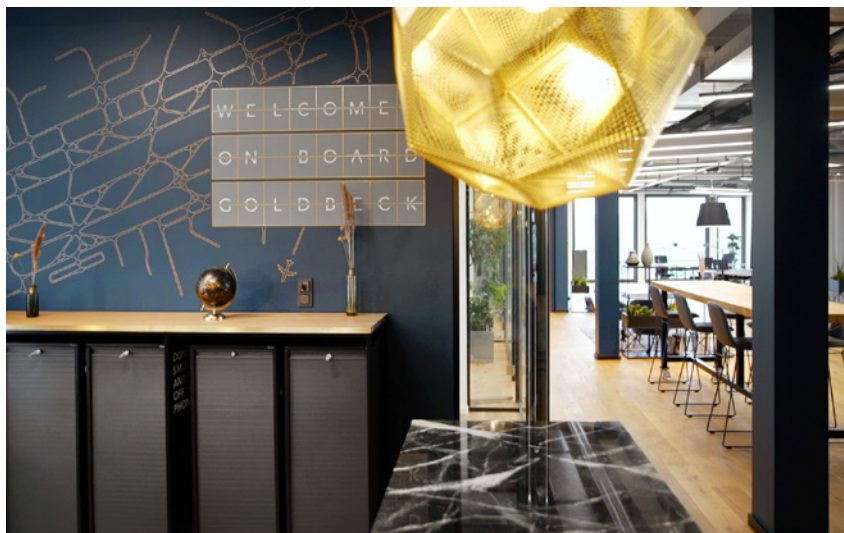

■ Checkrooms
■ Caddy-Garagen