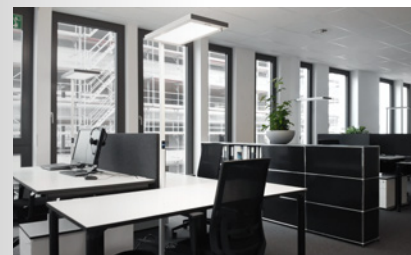

Bürowelten

Das Booklet zum Film

GOLDBECK Bürowelten – entdecken, was möglich ist

Wir schaffen Arbeitsumgebungen, in denen Menschen sich wohlfühlen und gerne arbeiten, in denen sich individuelle Unternehmenskulturen widerspiegeln und die zukunftsweisende Bürokonzepte abbilden.

Unser Bürowelten-Film gibt Einblicke in unterschiedliche Stilrichtungen und schafft Anregungen zur Gestaltung, Kombination und Variation. Ganz nach Ihren Wünschen. Die wichtigsten Gestaltungsmerkmale der einzelnen Stile haben wir Ihnen in diesem Booklet mit Bildern aus dem Film zusammengestellt.

- Rückzugsräume mit bequemen Sitzmöbeln
- Raum zum Netzwerken oder für informelle
Besprechungen
- Weiche Texturen fördern eine angenehme
Arbeitsatmosphäre
- Farbakzente auf Teppichen und Oberflächen
zonieren Arbeitsbereiche

CLASSIC

■ Get-Together-Bereiche
■ Single Rooms

■ Big Meeting Rooms

■ Workstations

■ Außergewöhnliche Oberflächen

UNIQUE

- Eingangsbereiche
- Atrien
- Treppenhäuser

- Audimax/Aulen
- Seminarräume
- Hörsäle
- Flexible Raumstrukturen durch Trennelemente