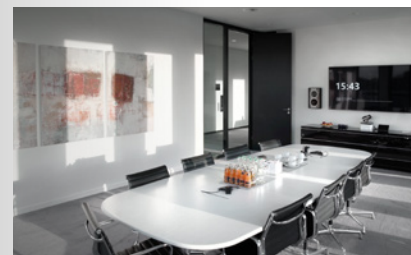

Bürowelten

Das Booklet zum Film

GOLDBECK Bürowelten – entdecken, was möglich ist

Wir schaffen Arbeitsumgebungen, in denen Menschen sich wohlfühlen und gerne arbeiten, in denen sich individuelle Unternehmenskulturen widerspiegeln und die zukunftsweisende Bürokonzepte abbilden.

- Rückzugsräume mit bequemen Sitzmöbeln
- Raum zum Netzwerken oder für informelle
Besprechungen
- Weiche Texturen fördern eine angenehme
Arbeitsatmosphäre
- Farbakzente auf Teppichen und Oberflächen
zonieren Arbeitsbereiche

- Coffeepoints

INDUSTRIAL

- Multispace-Bereiche
- Offene Innenarchitektur
- Sichtbare Installationen
- Dezentre Grundbeleuchtung kombiniert mit Akzentbeleuchtung

- Open-Space-Bereiche
- Vorhangsysteme und Raumtrenner
- Akustik-Deckenelemente

CLASSIC

■ Get-Together-Bereiche
■ Single Rooms

■ Big Meeting Rooms

■ Workstations

■ Außergewöhnliche Oberflächen

UNIQUE

- Eingangsbereiche
- Atrien
- Treppenhäuser

- Audimax/Aulen
- Seminarräume
- Hörsäle
- Flexible Raumstrukturen durch Trennelemente